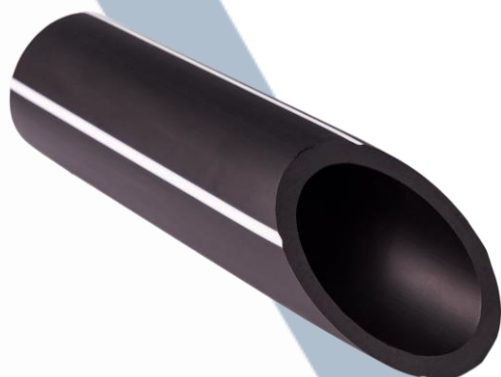

Tubería de riego por arrastre

Versión 3, Fecha 01-04-2020

Nombre: Tubería de riego por arrastre

Tipo: Producto

Código PPP: No definido

Material:

LLDPE

Propiedades:

- Resistencia a impactos
- Resistencia a químicos
- Resistencia a rasgaduras
- Resistencia a la intemperie
- Resistencia a elongación y flexión
- Resistencia UV

Fácil manipulación:

Gracias a la fabricación en base a LLDPE la tubería obtiene la flexibilidad necesaria para ser fácilmente manipulada sin alterar las propiedades del producto o sin causar daños que pudieran reducir la vida útil de la misma.